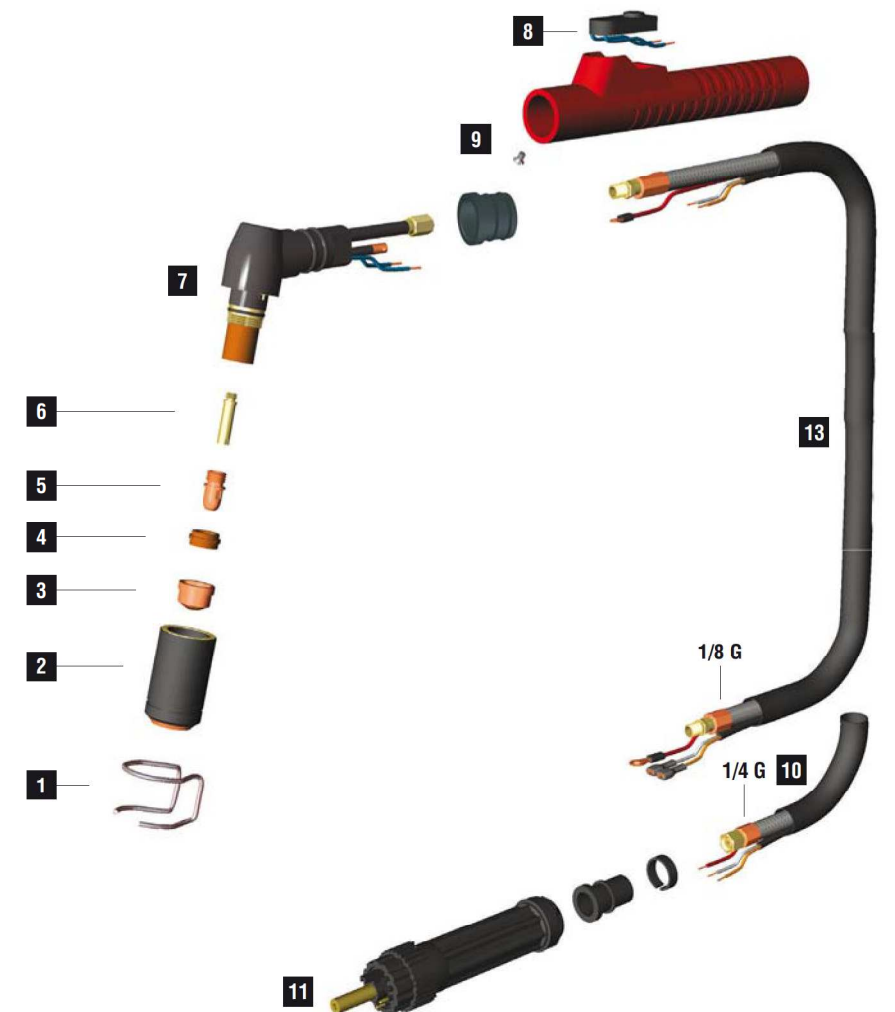

PLASMA CUTTING

PLASMA CB 150

CE EN60974-7

CODE	↔	
------	---	--

PA1245	6 m	19.7'	1/8 GAS
--------	-----	-------	---------

PA1247	6 m	19.7'	CENTRAL
--------	-----	-------	---------

TECHNICAL DATA		
----------------	--	--

HF		
1m	0,8 kg	1.76 lb
V PEAK	500	
	5 bar	
	200 l/min	
X 60%	150A	
X 100%	110A	
	35-40 mm	

	CODE		Description	Ø	↔	CONTACT				DRAG		GOUGING	REF			
1	CV0008		plasma stand off guide		32,5 mm				•				51957	10		
1	CV0009		plasma stand off guide		38,6 mm						•			10		
1	CV0011		plasma stand off guide		23 mm	•								1386	10	
1	CV0012		plasma stand off guide		30 mm		•							1408	2	
1	CV0013		plasma stand off guide		33 mm							•		1406	2	
1	CV0021		plasma stand off guide	32,8 mm	40,6 mm			•							1	
1	CV0038		plasma stand off guide		17 mm					•				51930	10	
2	PC0002		long life		52,1 mm	•	•					•		1389	2	
2	PC0034		long life		51,3 mm			•	•	•				60350	2	
3	PD0025-14		100 A	1,4 mm	.052"						•				10	
3	PD0025-16		130 A	1,6 mm	1/16"							•				10
3	PD0025-18		150 A	1,8 mm	5/64"							•				10
3	PD0026-11		60 A	1,1 mm	.043"	•	•	•						1371	10	
3	PD0026-13		100 A	1,3 mm	.051"	•	•	•						1372	10	
3	PD0026-16		130 A	1,6 mm	1/16"	•	•	•						1373	10	
3	PD0026-18		150 A	1,8 mm	5/64"	•	•	•						1374	10	
3	PD0026-24		plasma tip	2,4 mm	3/32"							•				10
3	PD0026-30	plasma tip	3,0 mm	1/8"							•			1375	10	
3	PD0028-13		100 A	1,3 mm	.051"					•					10	
3	PD0028-16		130 A	1,6 mm	1/16"					•						10
3	PD0028-18		150 A	1,8 mm	5/64"					•						10
3	PD0030-11		60 A	1,1 mm	.043"				•					1369	10	
4	PE0009		plasma diffuser			•	•	•	•	•	•	•		1377	2	
5	PR0034		plasma electrode		22 mm	•	•			•		•		1376	10	
5	PR0045		plasma electrode		43 mm				•					1517	10	
5	PR0245		plasma electrode		43 mm						•				10	
6	FH0212										•				10	
6	FH0213					•	•	•	•	•		•			10	

	CODE		Description	
7	EA0131		O-ring	10
7	PF0036		plasma torch head Ø24	1
8	BX0070		trigger for TP0088	10
9	BW0342		Ø 24 - Ø 28	1
9	TP0083		handle	1
10	PH0107		power cable 6 m - 1/4 G	1
10	PH0171		6 m - 1/4 G	1