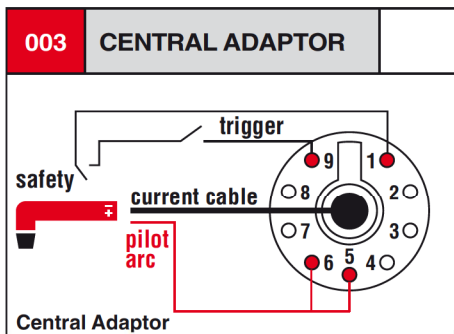

PLASMA CUTTING

PLASMA CB 150

CE EN60974-7

CODE	↔	
------	---	--

PA1245	6 m	19.7'	1/8 GAS
--------	-----	-------	---------

PA1247	6 m	19.7'	CENTRAL
--------	-----	-------	---------

TECHNICAL DATA		
----------------	--	--

HF		
1m	0,8 kg	1.76 lb
V PEAK	500	
	5 bar	
	200 l/min	
X 60%	150A	
X 100%	110A	
	35-40 mm	

	CODE		Description	Ø	↔	CONTACT				DRAG		GOUGING	REF			
1	CV0008		plasma stand off guide		32,5 mm				•				51957	10		
1	CV0009		plasma stand off guide		38,6 mm						•			10		
1	CV0011		plasma stand off guide		23 mm	•								1386	10	
1	CV0012		plasma stand off guide		30 mm		•							1408	2	
1	CV0013		plasma stand off guide		33 mm							•		1406	2	
1	CV0021		plasma stand off guide	32,8 mm	40,6 mm			•							1	
1	CV0038		plasma stand off guide		17 mm					•				51930	10	
2	PC0002		long life		52,1 mm	•	•					•		1389	2	
2	PC0034		long life		51,3 mm			•	•	•				60350	2	
3	PD0025-14		100 A	1,4 mm	.052"						•				10	
3	PD0025-16		130 A	1,6 mm	1/16"							•				10
3	PD0025-18		150 A	1,8 mm	5/64"							•				10
3	PD0026-11		60 A	1,1 mm	.043"	•	•	•						1371	10	
3	PD0026-13		100 A	1,3 mm	.051"	•	•	•						1372	10	
3	PD0026-16		130 A	1,6 mm	1/16"	•	•	•						1373	10	
3	PD0026-18		150 A	1,8 mm	5/64"	•	•	•						1374	10	
3	PD0026-24		plasma tip	2,4 mm	3/32"							•				10
3	PD0026-30	plasma tip	3,0 mm	1/8"							•			1375	10	
3	PD0028-13		100 A	1,3 mm	.051"					•					10	
3	PD0028-16		130 A	1,6 mm	1/16"					•						10
3	PD0028-18		150 A	1,8 mm	5/64"					•						10
3	PD0030-11		60 A	1,1 mm	.043"				•					1369	10	
4	PE0009		plasma diffuser			•	•	•	•	•	•	•		1377	2	
5	PR0034		plasma electrode		22 mm	•	•			•		•		1376	10	
5	PR0045		plasma electrode		43 mm				•					1517	10	
5	PR0245		plasma electrode		43 mm						•				10	
6	FH0212										•				10	
6	FH0213					•	•	•	•	•		•			10	

	CODE		Description	
7	EA0131		O-ring	10
7	PF0036		plasma torch head Ø24	1
8	BX0070		trigger for TP0088	10
9	BW0342		Ø 24 - Ø 28	1
9	TP0083		handle	1
10	PH0107		power cable 6 m - 1/4 G	1
10	PH0171		6 m - 1/4 G	1